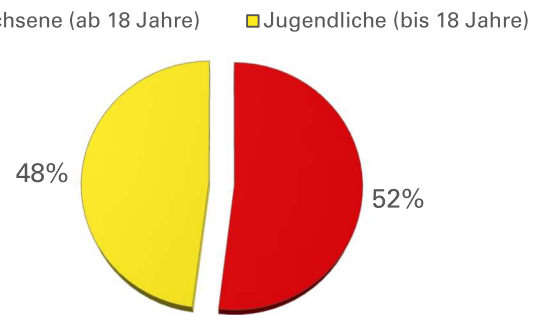

DLRG Mittelfranken – Statistisches Zahlenmaterial

Mitgliederentwicklung

Die Mitgliederzahl im Jahr 2019 betrug für Mittelfranken ca. 6.648 Mitglieder.

Wir retten.
Ehrenamtlich.

Die DLRG ist ein junger Verband:

Ertrinkungszahlen

Besondere Einsätze und Großschadenslagen

Eine Auswahl der umfangreichen Einsätze und Großschadenslagen in den letzten Jahren:

- Februar 2006 – Katastropheneinsatz „Schnee“ in Ostbayern
- Juli 2007 – Katastropheneinsatz „Hochwasser“ in Mittelfranken A73 Erlangen-Höchstadt
- Juni 2013 – Katastropheneinsatz „Hochwasser“ in Deggendorf und Rosenheim
- Januar 2019 – Katastropheneinsatz „Schnee“ in Oberbayern