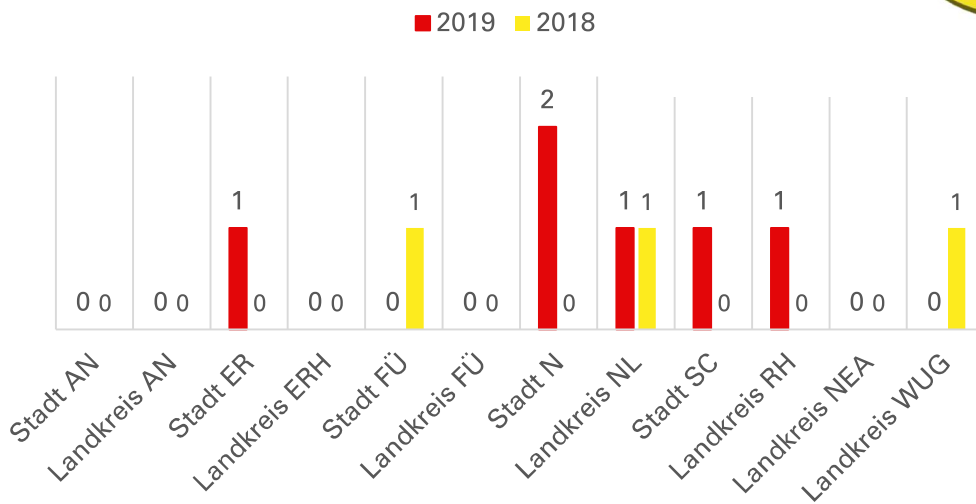

DLRG Mittelfranken – Statistisches Zahlenmaterial

Mitgliederentwicklung

Die Mitgliederzahl im Jahr 2019 betrug für Mittelfranken ca. 6.648 Mitglieder.

Wir retten.
Ehrenamtlich.

Die DLRG ist ein junger Verband:

Ertrinkungszahlen

Besondere Einsätze und Großschadenslagen

Eine Auswahl der umfangreichen Einsätze und Großschadenslagen in den letzten Jahren:

- Februar 2006 – Katastropheneinsatz „Schnee“ in Ostbayern
- Juli 2007 – Katastropheneinsatz „Hochwasser“ in Mittelfranken A73 Erlangen-Höchstadt
- Juni 2013 – Katastropheneinsatz „Hochwasser“ in Deggendorf und Rosenheim
- Januar 2019 – Katastropheneinsatz „Schnee“ in Oberbayern