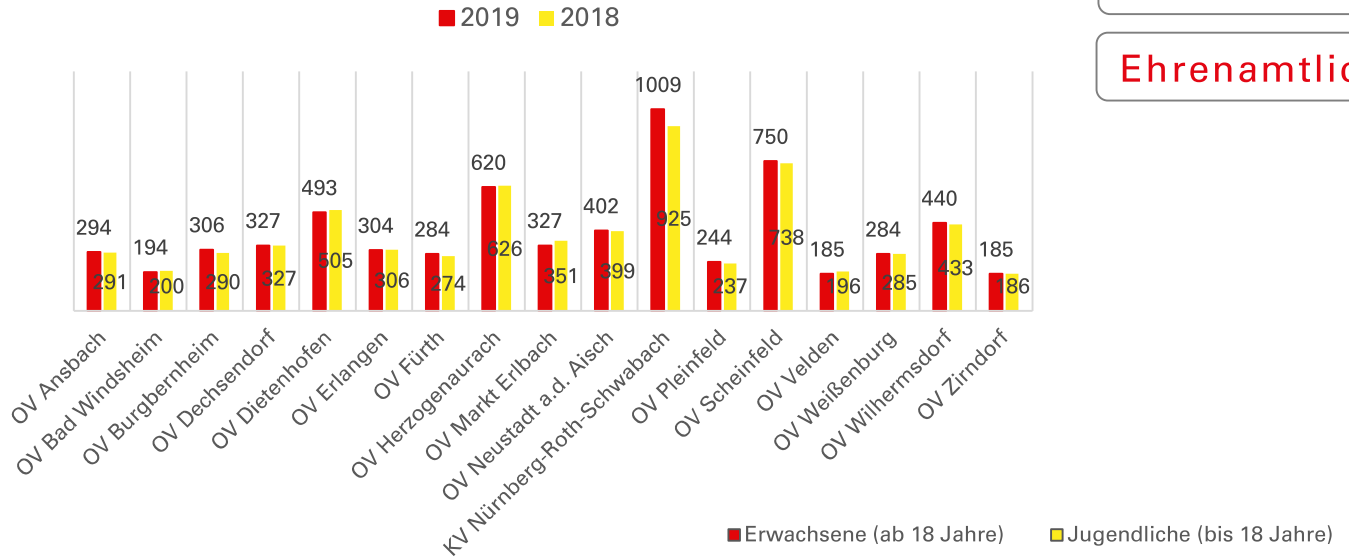

DLRG Mittelfranken – Statistisches Zahlenmaterial

Mitgliederentwicklung

Die Mitgliederzahl im Jahr 2019 betrug für Mittelfranken ca. 6.648 Mitglieder.

Wir retten.
Ehrenamtlich.

Die DLRG ist ein junger Verband:

Ertrinkungszahlen

Besondere Einsätze und Großschadenslagen

Eine Auswahl der umfangreichen Einsätze und Großschadenslagen in den letzten Jahren:

- Februar 2006 – Katastropheneinsatz „Schnee“ in Ostbayern
- Juli 2007 – Katastropheneinsatz „Hochwasser“ in Mittelfranken A73 Erlangen-Höchstadt
- Juni 2013 – Katastropheneinsatz „Hochwasser“ in Deggendorf und Rosenheim
- Januar 2019 – Katastropheneinsatz „Schnee“ in Oberbayern